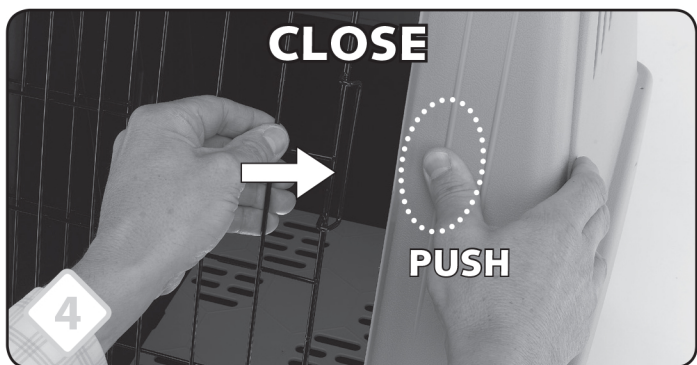

WARNINGS

OK

NO

1

2

3

4

5

SK - ATLAS CAR MINI - Prepravka pre psov do auta • Zloženie: Plast • Výrobok je zhotovený z komponentov zdravia neohrožujúcich • Trvanlivosť: neobmedzená • Množstvo: 1 ks • Distribútor: Ferplast Slovakia s.r.o. Novozámocká cesta 58, Nesvady 946 51, Slovakia tel: 00421 35 7902 600 • Výrobca: Ferplast S.p.a. Via 1 Maggio 5 Castelgomberto, Italy Tel.:0039(0)445 429 111

CZ - ATLAS CAR MINI - Přepravka pro psy do auta • Složení: Plast • Výrobek je složený z částí zdraví neškodných • Trvanlivost: neomezená • Množství: 1 ks • Distributor: Ferplast Slovakia s.r.o. Novozámocká cesta 58, Nesvady 946 51, Slovakia tel: 00421 35 7902 600 • Výrobce: Ferplast S.p.a. Via 1 Maggio 5 Castelgomberto, Italy Tel.:0039(0)445 429 111

HU - ATLAS CAR MINI - Kutyaszállító autóbő. Összetétel: Műanyag • A termék gyártásánál felhasznált anyagok egészségre nem ártalmasak • Minőséget korlátlan ideig megőrzi • Mennyiség: 1db • Forgalmazó: Ferplast Slovakia s.r.o. Novozámocká cesta 58, Nesvady 946 51, Slovakia tel: 00421 35 7902 600 • Gyártó: Ferplast S.p.a. Via 1 Maggio 5 Castelgomberto, Italy Tel.:0039(0)445 429 111

RU - Контейнер ATLAS CAR MINI для перевозки животных в автомобиле, пластик • Производитель: Ферпласт С.П.А. Виа 1а Маджйо, 5, зона индустриале, 36070, Кастельомберто, Венечца, Италия • Импортёр и продавец: ООО "Ферпласт" 141412, Московская обл., г.Химки, Северный проезд, корп.1, тел. +7(495)784-70-24 • Обязательной сертификации не подлежит • Срок годности неограничен