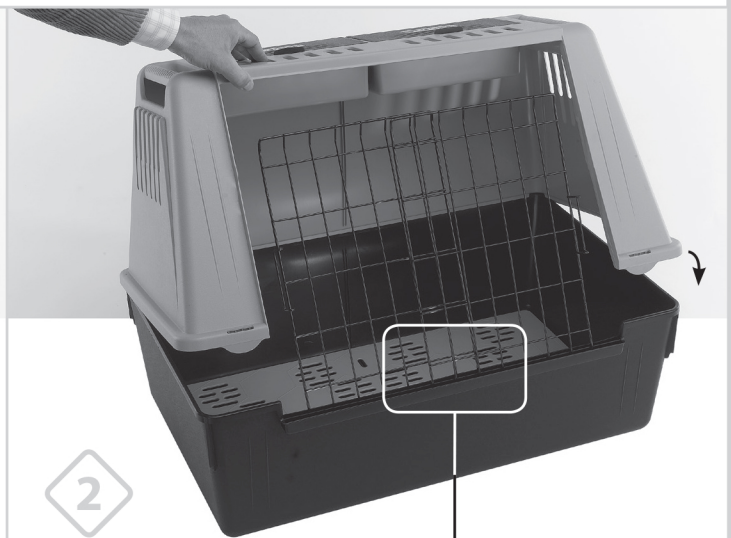

WARNINGS

OK

NO

1

2

3

4

5

SK - ATLAS CAR MINI - Prepravka pre psov do auta • Zloženie: Plast • Výrobok je zhotovený z komponentov zdravia neohrožujúcich • Trvanlivosť: neobmedzená • Množstvo: 1 ks • Distribútor: Ferplast Slovakia s.r.o. Novozámocká cesta 58, Nesvady 946 51, Slovakia tel: 00421 35 7902 600 • Výrobca: Ferplast S.p.a. Via 1 Maggio 5 Castelgomberto, Italy Tel.:0039(0)445 429 111

CZ - ATLAS CAR MINI - Přepravka pro psy do auta • Složení: Plast • Výrobek je složený z částí zdraví neškodných • Trvanlivost: neomezená • Množství: 1 ks • Distributor: Ferplast Slovakia s.r.o. Novozámocká cesta 58, Nesvady 946 51, Slovakia tel: 00421 35 7902 600 • Výrobce: Ferplast S.p.a. Via 1 Maggio 5 Castelgomberto, Italy Tel.:0039(0)445 429 111

HU - ATLAS CAR MINI - Kutyaszállító autóbő. Összetétel: Műanyag • A termék gyártásánál felhasznált anyagok egészségre nem ártalmasak • Minőséget korlátlan ideig megőrzi • Mennyiség: 1db • Forgalmazó: Ferplast Slovakia s.r.o. Novozámocká cesta 58, Nesvady 946 51, Slovakia tel: 00421 35 7902 600 • Gyártó: Ferplast S.p.a. Via 1 Maggio 5 Castelgomberto, Italy Tel.:0039(0)445 429 111

RU - Контейнер ATLAS CAR MINI для перевозки животных в автомобиле, пластик • Производитель: Ферпласт С.П.А. Виа 1а Маджйо, 5, зона индустриале, 36070, Кастельомберто, Венечца, Италия • Импортёр и продавец: ООО "Ферпласт" 141412, Московская обл., г.Химки, Северный проезд, корп.1, тел. +7(495)784-70-24 • Обязательной сертификации не подлежит • Срок годности неограничен