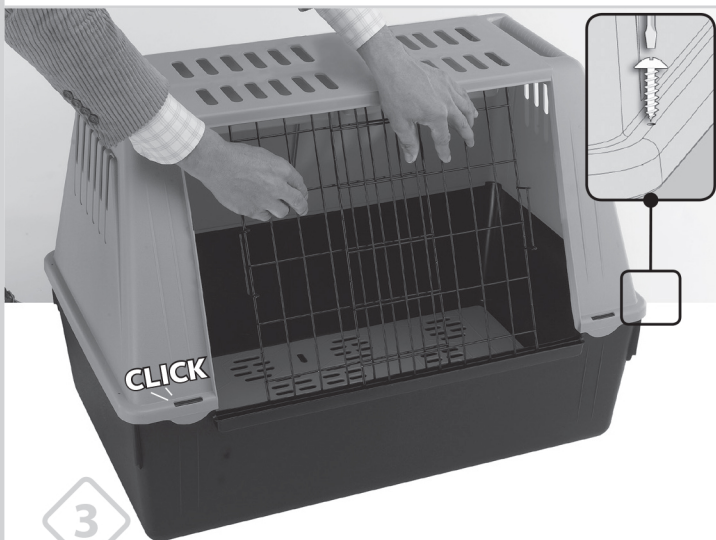

WARNINGS

OK

NO

1

2

3

4

5

SK - ATLAS CAR MINI - Prepravka pre psov do auta • Zloženie: Plast • Výrobok je zhotovený z komponentov zdravia neohrožujúcich • Trvanlivosť: neobmedzená • Množstvo: 1 ks • Distribútor: Ferplast Slovakia s.r.o. Novozámocká cesta 58, Nesvady 946 51, Slovakia tel: 00421 35 7902 600 • Výrobca: Ferplast S.p.a. Via 1 Maggio 5 Castelgomberto, Italy Tel.:0039(0)445 429 111

CZ - ATLAS CAR MINI - Přepravka pro psy do auta • Složení: Plast • Výrobek je složený z částí zdraví neškodných • Trvanlivost: neomezená • Množství: 1 ks • Distributor: Ferplast Slovakia s.r.o. Novozámocká cesta 58, Nesvady 946 51, Slovakia tel: 00421 35 7902 600 • Výrobce: Ferplast S.p.a. Via 1 Maggio 5 Castelgomberto, Italy Tel.:0039(0)445 429 111

HU - ATLAS CAR MINI - Kutyaszállító autóbő. Összetétel: Műanyag • A termék gyártásánál felhasznált anyagok egészségre nem ártalmasak • Minőséget korlátlan ideig megőrzi • Mennyiség: 1db • Forgalmazó: Ferplast Slovakia s.r.o. Novozámocká cesta 58, Nesvady 946 51, Slovakia tel: 00421 35 7902 600 • Gyártó: Ferplast S.p.a. Via 1 Maggio 5 Castelgomberto, Italy Tel.:0039(0)445 429 111

RU - Контейнер ATLAS CAR MINI для перевозки животных в автомобиле, пластик • Производитель: Ферпласт С.П.А. Виа 1а Маджйо, 5, зона индустриале, 36070, Кастельомберто, Венечца, Италия • Импортёр и продавец: ООО "Ферпласт" 141412, Московская обл., г.Химки, Северный проезд, корп.1, тел. +7(495)784-70-24 • Обязательной сертификации не подлежит • Срок годности неограничен