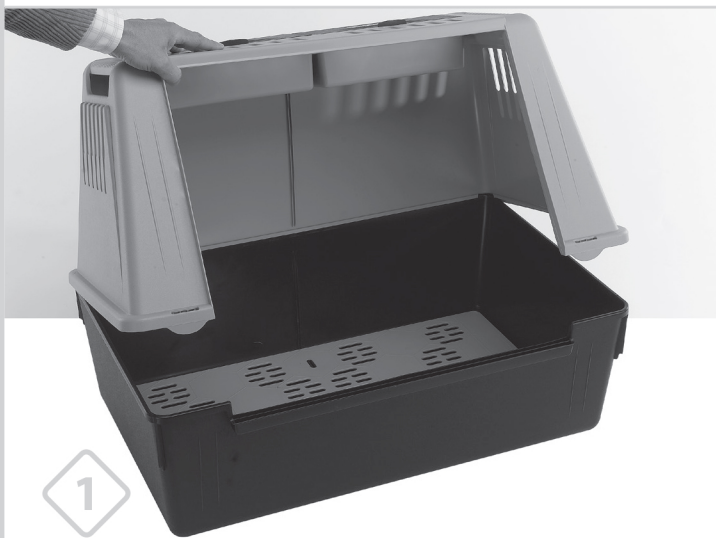

WARNINGS

OK

NO

1

2

3

4

5

SK - ATLAS CAR MINI - Prepravka pre psov do auta • Zloženie: Plast • Výrobok je zhotovený z komponentov zdravia neohrožujúcich • Trvanlivosť: neobmedzená • Množstvo: 1 ks • Distribútor: Ferplast Slovakia s.r.o. Novozámocká cesta 58, Nesvady 946 51, Slovakia tel: 00421 35 7902 600 • Výrobca: Ferplast S.p.a. Via 1 Maggio 5 Castelgomberto, Italy Tel.:0039(0)445 429 111

CZ - ATLAS CAR MINI - Přepravka pro psy do auta • Složení: Plast • Výrobek je složený z částí zdraví neškodných • Trvanlivost: neomezená • Množství: 1 ks • Distributor: Ferplast Slovakia s.r.o. Novozámocká cesta 58, Nesvady 946 51, Slovakia tel: 00421 35 7902 600 • Výrobce: Ferplast S.p.a. Via 1 Maggio 5 Castelgomberto, Italy Tel.:0039(0)445 429 111

HU - ATLAS CAR MINI - Kutyaszállító autóbő. Összetétel: Műanyag • A termék gyártásánál felhasznált anyagok egészségre nem ártalmasak • Minőséget korlátlan ideig megőrzi • Mennyiség: 1db • Forgalmazó: Ferplast Slovakia s.r.o. Novozámocká cesta 58, Nesvady 946 51, Slovakia tel: 00421 35 7902 600 • Gyártó: Ferplast S.p.a. Via 1 Maggio 5 Castelgomberto, Italy Tel.:0039(0)445 429 111

RU - Контейнер ATLAS CAR MINI для перевозки животных в автомобиле, пластик • Производитель: Ферпласт С.П.А. Виа 1а Маджйо, 5, зона индустриале, 36070, Кастельомберто, Венечца, Италия • Импортёр и продавец: ООО "Ферпласт" 141412, Московская обл., г.Химки, Северный проезд, корп.1, тел. +7(495)784-70-24 • Обязательной сертификации не подлежит • Срок годности неограничен