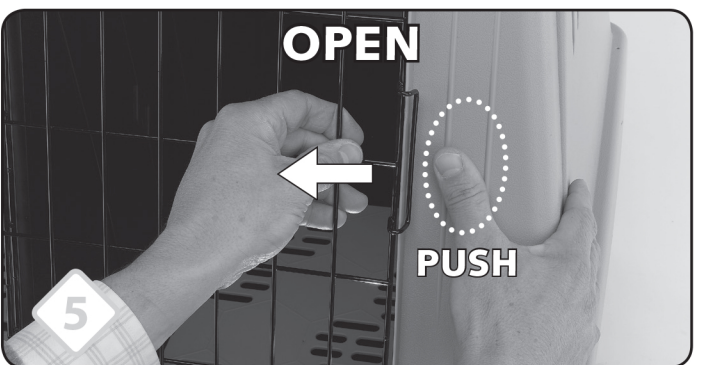

5

SK - ATLAS CAR MINI - Prepravka pre psov do auta • Zloženie: Plast • Výrobok je zhotovený z komponentov zdravia neohrožujúcich • Trvanlivosť: neobmedzená • Množstvo: 1 ks • Distribútor: Ferplast Slovakia s.r.o. Novozámocká cesta 58, Nesvady 946 51, Slovakia tel: 00421 35 7902 600 • Výrobca: Ferplast S.p.a. Via 1 Maggio 5 Castelgomberto, Italy Tel.:0039(0)445 429 111

CZ - ATLAS CAR MINI - Přepravka pro psy do auta • Složení: Plast • Výrobek je složený z částí zdraví neškodných • Trvanlivost: neomezená • Množství: 1 ks • Distributor: Ferplast Slovakia s.r.o. Novozámocká cesta 58, Nesvady 946 51, Slovakia tel: 00421 35 7902 600 • Výrobce: Ferplast S.p.a. Via 1 Maggio 5 Castelgomberto, Italy Tel.:0039(0)445 429 111

HU - ATLAS CAR MINI - Kutyaszállító autóbő. Összetétel: Műanyag • A termék gyártásánál felhasznált anyagok egészségre nem ártalmasak • Minőséget korlátlan ideig megőrzi • Mennyiség: 1db • Forgalmazó: Ferplast Slovakia s.r.o. Novozámocká cesta 58, Nesvady 946 51, Slovakia tel: 00421 35 7902 600 • Gyártó: Ferplast S.p.a. Via 1 Maggio 5 Castelgomberto, Italy Tel.:0039(0)445 429 111

RU - Контейнер ATLAS CAR MINI для перевозки животных в автомобиле, пластик • Производитель: Ферпласт С.П.А. Виа 1а Маджйо, 5, зона индустриале, 36070, Кастельомберто, Венечца, Италия • Импортёр и продавец: ООО "Ферпласт" 141412, Московская обл., г.Химки, Северный проезд, корп.1, тел. +7(495)784-70-24 • Обязательной сертификации не подлежит • Срок годности неограничен

PL - ATLAS CAR MINI - Transporter samochodowy • Wyprodukowano we Włoszech Importer: Ferplast Polska Sp. z o.o. tel: 22 3546411
BR - ATLAS CAR MINI - Transportador para animais • Composição: plástico • Fabricado na Itália • Validade indeterminada • Contém 1 unidade • Uso animal • Importador: Ferplast South America Ltda CNPJ: 15.647.592/0001-05 Fone: (54) 3019-0327/info.br@ferplast.com